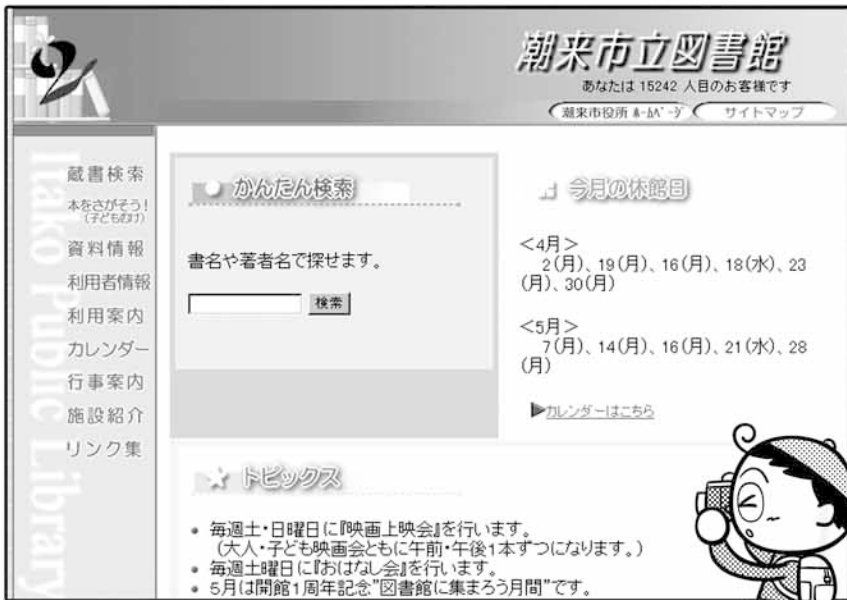

●利用者情報

現在、どんな資料を借りているか、いつ返却予定なのか調べることができます。また、どの資料(本、DVDなど)に予約をしているか、何番目の予約になっているのかなどを調べることができます。

◎ポイント1

利用者情報を利用するには、「図書館利用者カード番号(バーコード番号)」と個別の「パスワード」が必要です。初回のパスワード設定は図書館カウンターで行います。なお、「図書館利用者カード」をつくる際、すでにパスワードを設定済の方は、利用可能です。

◎ポイント2

メールアドレスを設定すると、予約の連絡をメールで受け取ることができます。

「利用者情報

利用者情報では、現在貸出中の資料の確認や返却予定日の確認、予約した資料の状況の確認ができます。メールアドレスをご登録すると、予約資料が受取待ちになった際に、メールで図書館から連絡を受け取ることができます。

※メールアドレスの登録・変更はパスワードが必要になります。パスワードの初期設定は図書館カウンターでお受けいたします。一度ご登録されれば、『パスワードの変更』や『メールアドレスの登録・変更』をご利用いただけます。

▶ 利用(貸出・予約)状況の確認

▶ パスワードの変更

▶ メールアドレスの登録・変更

↑ ※ <利用者情報> 画面
※ <パスワードの変更> 画面→
← ※ <トップページ> 画面