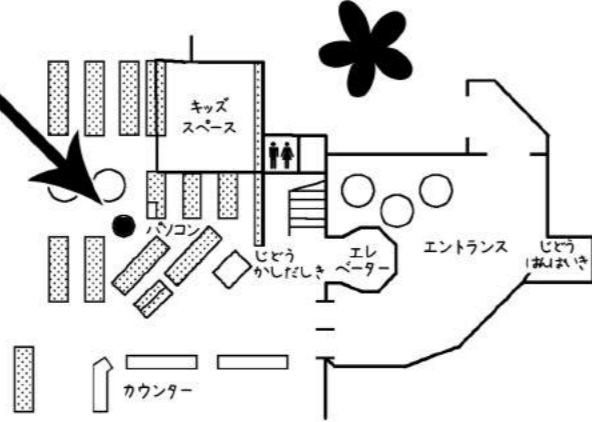

はつこう いたこ市立としよかん
じゅうしよ 〒311-2436 いばらきけん いたこ市 つしほり289
でんわ 0299-80-3311
ファックス 0299-64-5880
Eメール lib@itako.ed.jp
ホームページ http://lib.itako.ed.jp
(パソコンよう) https://lib.itako.ed.jp/i/ihome.html
(ケータイよう)

いたこしりつとしよかん
潮来市立図書館・こどもだより「スマイル」です。
6月から「子ども司書講座」が始まります。
全8回の講座を受けると、図書館のことが何でもわかる
「キッズ・ライブラリアン (子ども司書)」になれます！
晴天の空のような水色のエプロンをつけた小学生が
今年のキッズ・ライブラリアンです。
図書館で見かけたら「がんばれー」と
おうえんしてくださいね！
「子ども司書講座」は、読書が好きな子、
図書館が好きな子で4年生以上の小学生だったら、
だれでも参加できます。
今年参加できなかった子は、来年挑戦してください。

とくしゅう しょうかい
特集だなの紹介

はみがきシュツシュツ

はなし (歯のお話)
6月4日は「6 (む) 4 (し)」の語呂
あわせで、「虫歯予防デー」です。虫歯
になると、とっても大変！
歯みがきが苦手な子も、歯医者さん
が苦手な子も、どっちも得意な子も、
歯の絵本を読んで、歯を大事にしま
しょう！

としよかん
図書館ニュース

おはなし会でプレゼントをもらおう！

今年の4月のおはなし会から、出席カードをなくして、
参加するたびに小さなプレゼントをあげることにしました。
プレゼントは、図書館スタッフの手作り〇でわ
だったり、手作り〇ようり〇うだったり、
かわいい〇〇ゴムだったり。おはなしとともに、
プレゼントも楽しみに参加してください。