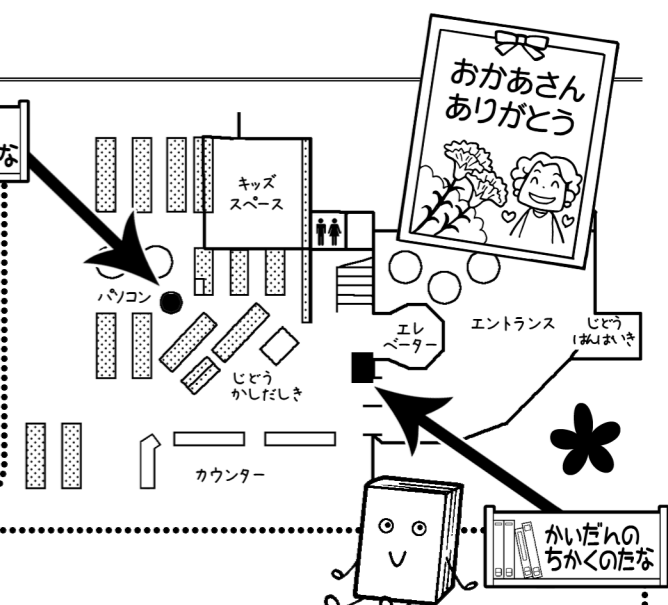

としまか
図書館スタッフおすすめ、鳥が出てくる絵本
「ペンギン、ほっきよくへゆく」

ジャック・デュケノワ/さく ほるぷ出版 E7

茨城県の鳥は
「ヒバリ」です。
全国の各都道府県の
鳥がわかりますよ。

鳥の鳴き声を
人間のこぼに
おきかえた「ききなし」を
知ることが出来ます。

鳥の鳴き声が聴ける、
音が出る
「しかけ絵本」です。

としまか
図書館ニュース

Happy Birthday!

5/27(火)は、潮来市立図書館の8回目のお誕生日(開館記念日)です。しおりをプレゼントしますので、図書館に本を借りに来てくださいね。

とくしゅう しょうかい
特集だなの紹介

お母さんだいすき!

5月11日(第2日曜日)は母の日です。いつも笑ってるお母さん、料理が上手なお母さん、お仕事がんばってるお母さん、力仕事もできちゃうお母さん。絵本にはいろいろなお母さんが出てきますが、やっぱり自分のお母さんが一番ですね。

1・2・3年生におすすめの本

小学1・2・3年生におすすめの本リストを作りました。どの本を読むかなやんだときは、このリストを見てみてください。リストで紹介した本は特集棚にて展示・貸出しています。