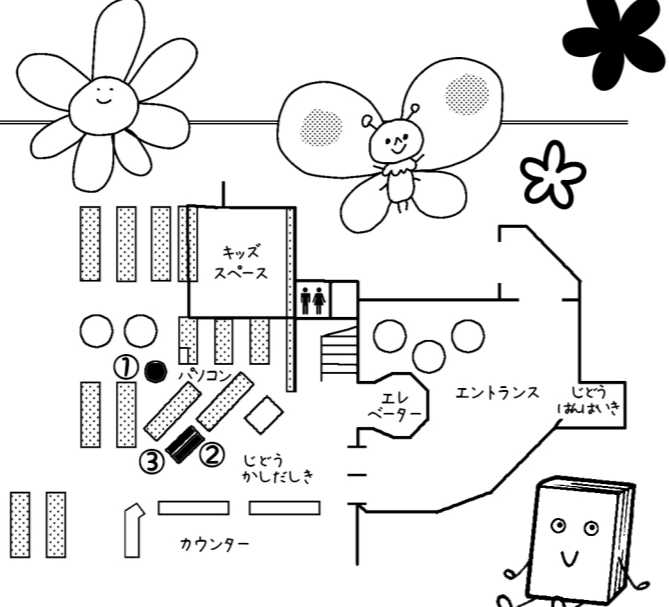

とくしゅう しょうかい
特集だなの紹介

お花ばたけ ①4がつの
(お花のおはなし)
春になるとたくさんの花が咲き始めます。黄色があざやかなたんぽぽや入学式を祝ってくれる桜の花は、親しみのある花ですね。身近な花からあまり知られていない花もこの季節、注目してみませんか。お花を楽しむ絵本を集めました。