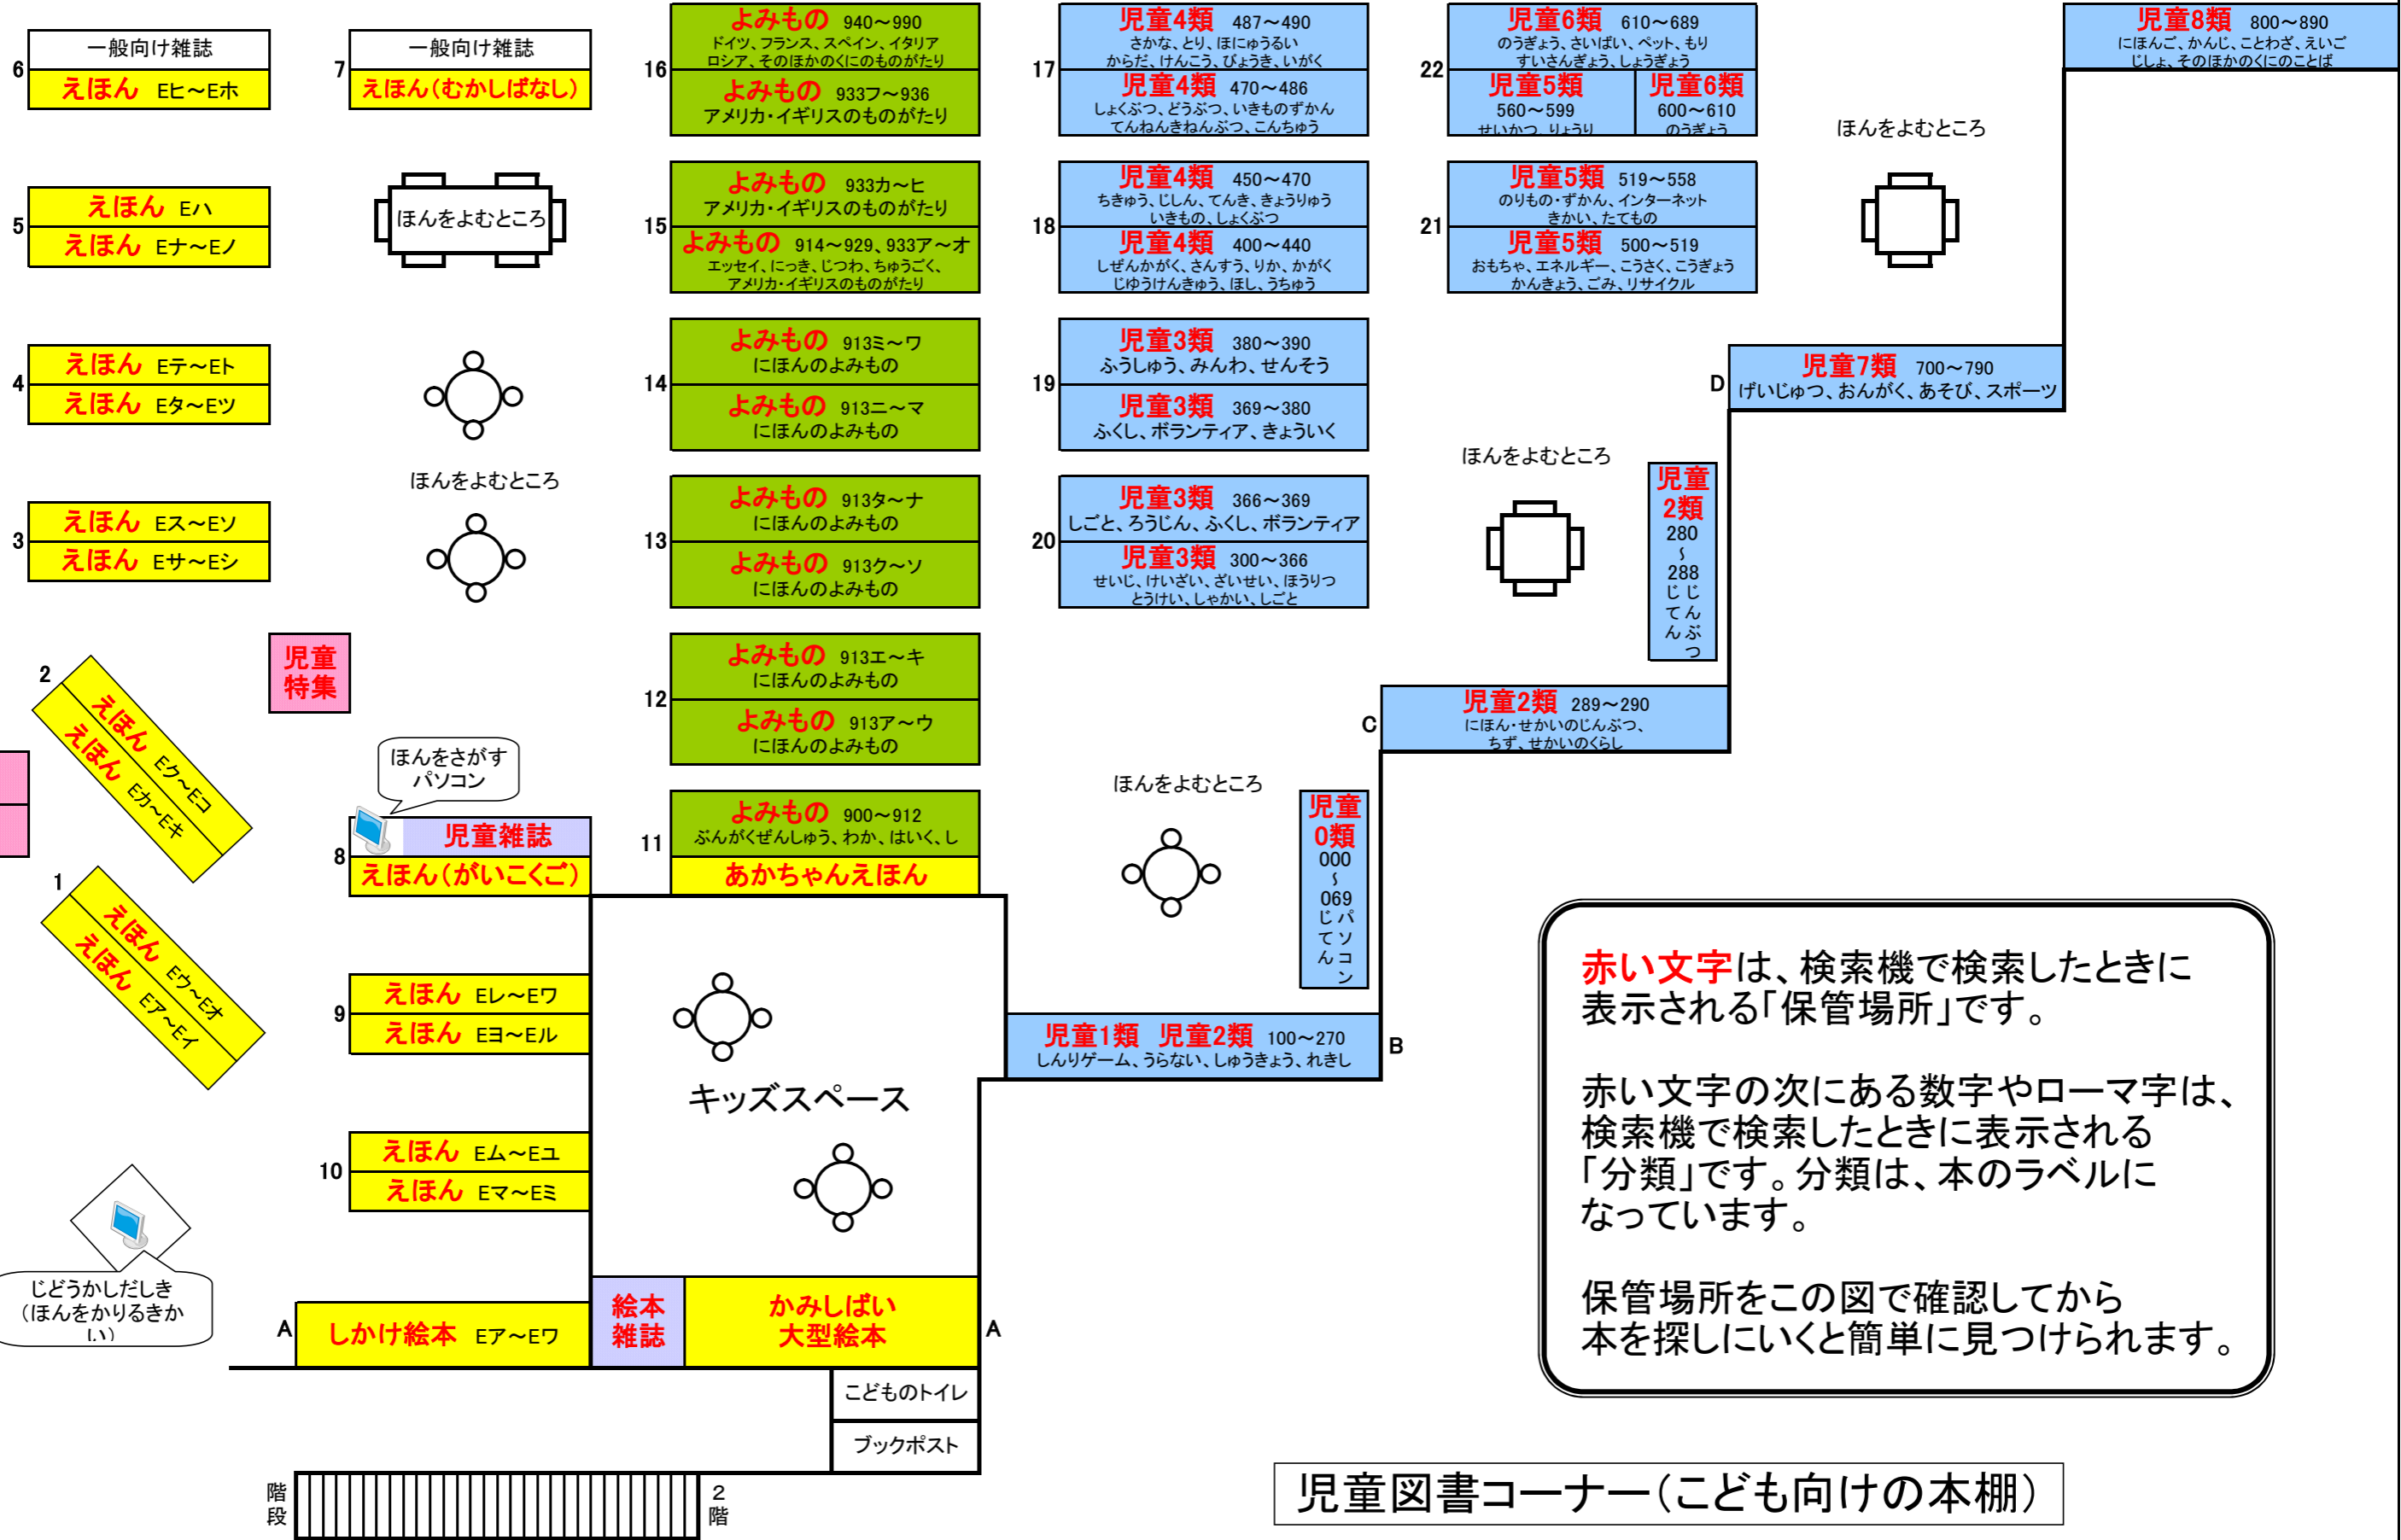

↑↑↑一般図書フロア↑↑↑

↑↑↑一般図書フロア↑↑↑

赤い文字は、検索機で検索したときに表示される「保管場所」です。

赤い文字の次にある数字やローマ字は、検索機で検索したときに表示される「分類」です。分類は、本のラベルになっています。

保管場所をこの図で確認してから本を探しにいくと簡単に見つかります。

児童図書コーナー(こども向けの本棚)