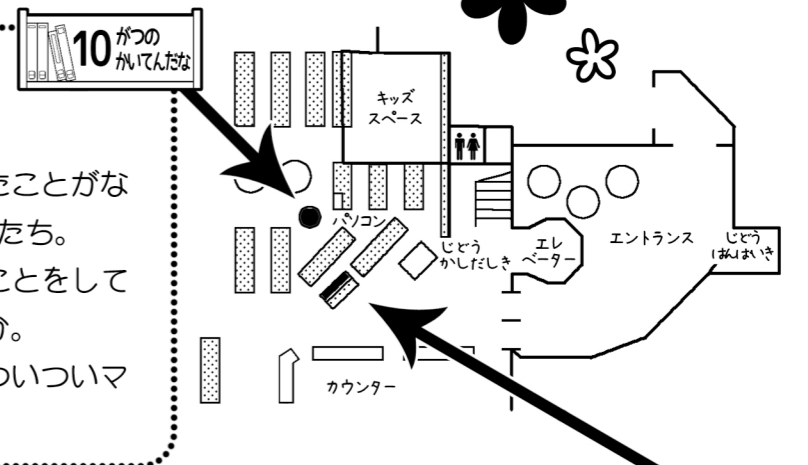

とくしゅう しょうかい 特集だなの紹介

むかしにタイムスリップ

(侍・忍者のお話)

侍、忍者はテレビでしか見たことがないけれど、昔、日本にいた人たち。どんな話かをして、どんなことをしていたのか絵本で見てみませんか。侍、忍者の絵本を見たら、ついついマネしたくなっちゃうかも。