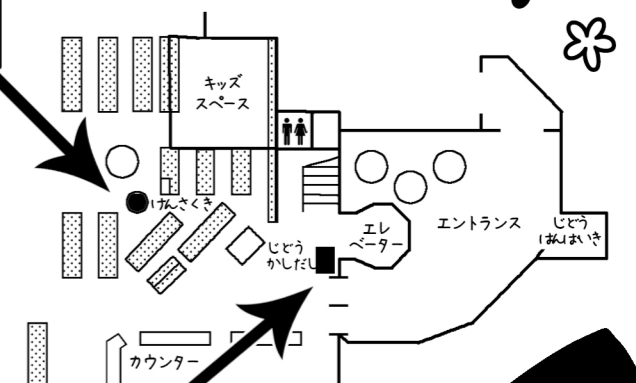

まいつきだい にちようび だい とうりつ
 毎月第1日曜日と第2・4土曜日の
 ごご じ かい ひら
 午後2時からおはなし会を開いています。
 さんかおひりよう じぜん もつじこ
 参加無料です。事前の申込みはいりません。

とくしゅう しょうかい
 特集だなの紹介

パンダパンダパンダ
 (パンダのおはなし)

しろ くろのかわいらしい 姿のパンダは
 みんなの人気の。
 「なーんだなんだ」は赤ちゃん絵本の
 定番なので知っている人が多いかもしれ
 ませんね。
 最近話題なのは「パンダ銭湯」です。
 あっとおどろくお話しになっています。
 パンダ絵本をぜひ楽しんでください。

10 がつのかいてんだな

ハロウィン関連本

10月31日はハロウィンですね。
 ハロウィン絵本やハロウィン読み物、ハロウィン工作、
 ハロウィン料理の本をたくさん集めます。
 図書館に来てハロウィンを楽しみましょう!!

5 ぶくしゅう

10月のよてい

開館時間 9:30-19:00

- ・としよかんでハロウィン☆パーティー
 10/6(木)~10/31(月)
 ハロウィンコーナーを作りました。
 ハロウィンの本もいっぱいあるよ!
- ・おはなし会 14:00~ おはなしのへや
 10/8(土) おいものおはなし
- ・ハロウィンおはなし会
 10/22(土) 14:00~15:00
 1時間のおはなし会です。“大きな
 かぼちゃのぼうし”の工作もあります。
- ★ハロウィン・デコボックスを作ろう!
 10/29(土) ①11:00 ②14:00
 曲げわっぱをハロウィンの飾りで
 デコって、小物入れを作しましょう。