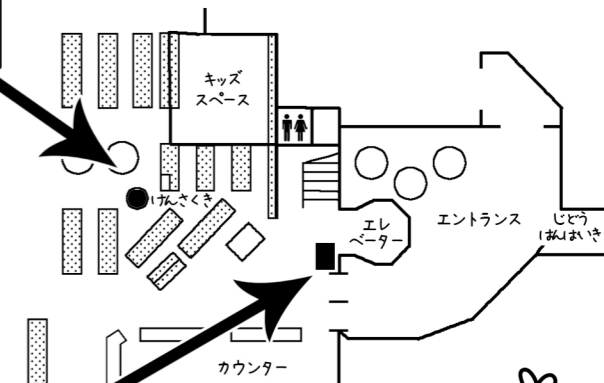

とく 5
5冊

よみうりこどもしんぶん 読売KODOMO新聞
ほんや 本屋さん
本屋さんイチオシの100冊

「読売KODOMO新聞」で人気のコーナー「本屋さんイチオシ」で紹介されたオススメの100冊を集めました。
夏休み中に何冊読めるかチャレンジしてみてください!
読売KODOMO新聞も図書館で読むことができます!