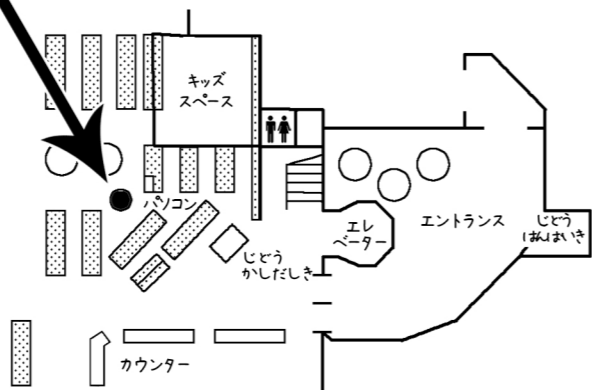

特集だなの紹介

おとうさんだいすき!

(おとうさんのおはなし)
6月16日(日)は父の日、お父さんにあ
りがたを伝える日です。
絵本にはかっこいいお父さん、やさし
いお父さん、力強いお父さん、いろい
ろなお父さんが登場します。
みなさんのお父さんはどんなお父さん
ですか？
父の日ぜひお父さんの絵本を読んで
みてください。