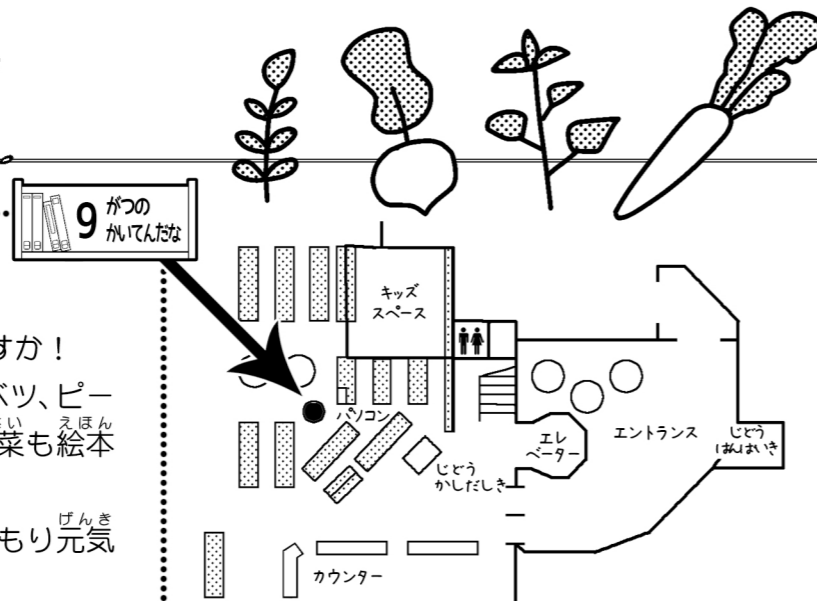

とくしゅう しょうかい 特集だなの紹介

やさいでげんき!!

(やさいのおはなし)
みなさんの好きな野菜は何ですか!
トマト、なす、きゅうり、キャベツ、ピーマン。ちょっと苦手だった野菜も絵本を見たら好きになれるかも。
野菜をたくさん食べて、もりもり元気になりましょう!