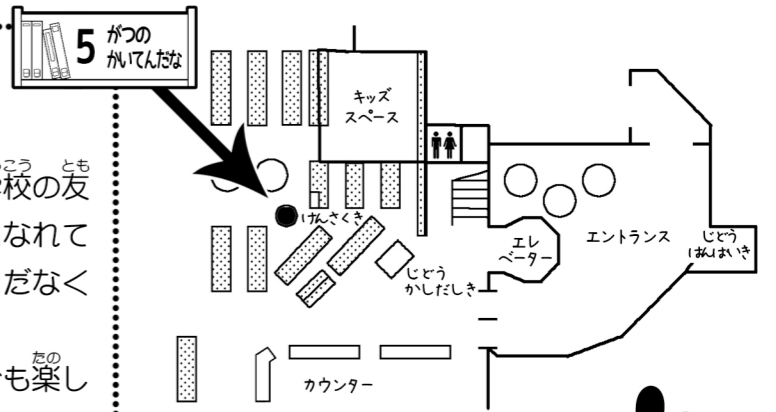

開館記念日（図書館誕生日）には、  
 記念のしおりをプレゼントしますよ。

としようかん 図書館ニュース

ふうりょくはつでんき てつきよ 風力発電機 撤去

2006年の図書館開館の時から駐車場にあった、風力発電機を撤去しました。  
 これまで一生懸命働いてくれた風力発電機さん、ありがとう！

とくしゅう しょうかい 特集だなの紹介

ひとりでおとまりできるかな？

(キャンプ・おとまりのお話)  
 しんせきのお家や友だちのお家、学校の友だちと行くキャンプなど、家族とはなれておとまりしたことはありませんか。まだなくてもこれからあるかもしれません。こころほそくて、ドキドキして、でも楽しいおとまりのお話を集めました。