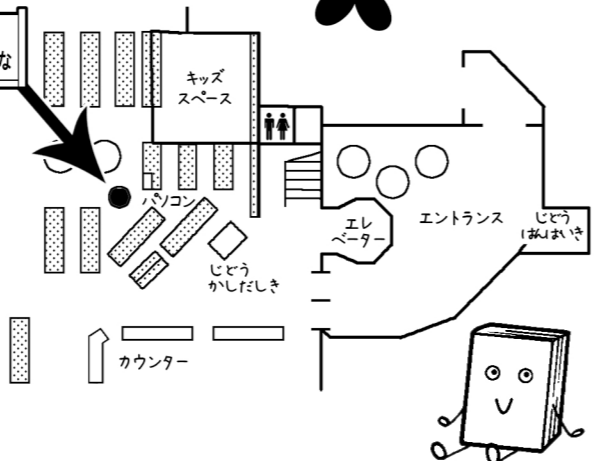

<おうちの方へ>

「いばらきアマビエちゃん」は、
 ガイドラインに沿って感染防止に取り組んでいる
 事業者を応援するとともに、感染者が発生した場合に、
 その感染者と接触した可能性がある方に対して注意喚起の連絡をすることで、
 感染拡大の防止を図ることを目的としたシステムです。

- 1・訪れた店舗・イベント会場等に掲示された二次元コードを携帯端末で読み取ります。
- 2・自動で起動するメールアプリから空メールを送信すれば設定完了です。
- 3・感染者が発生した際に、その感染者と同じ日に同じ施設にいた方に対してメールでお知らせします。

(茨城県庁サイトから引用)

とくしゅう しょうかい 特集だなの紹介

こわい?かわいい?おばけがいっぱい
 (おばけのお話)
 8月恒例のおばけ特集!!
 いつでも「おばけ」のお話は大人気。怖い
 のに、読んだら一人でトイレに行けなく
 なっちゃうのに、なぜだか読みたくなる「お
 ばけ」のお話。今年も絵本の中で、すてき
 で怖いおばけに出会ってください!

としまかみ 図書館ニュース

つつ 筒さしあげます!

じゅうこうさく 自由工作にいろいろ使える紙製の筒を
 みなさんにさしあげます。
 なつやす 夏休みの工作や秋の工作にぜひ使ってください。
 がつついたち 8月1日からカウンター前で配ります。
 はや 早いもの順です!