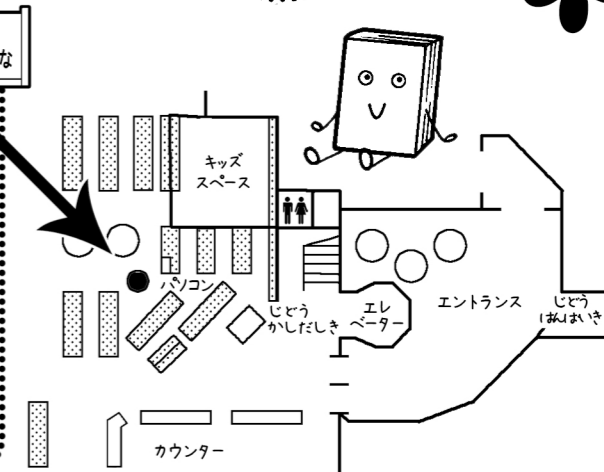

とくしゅう しょうかい
特集だなの紹介

ねこがいっぱい

(ねこのお話)
日本で人気のペット第2位のねこちゃん。絵本にもたくさん登場しますよ。塩対応のねこちゃんが多い気がしますが、個性的でにくめないねこちゃんばかり。2月22日の猫の日にあわせて、猫のお話を読んでみませんか。