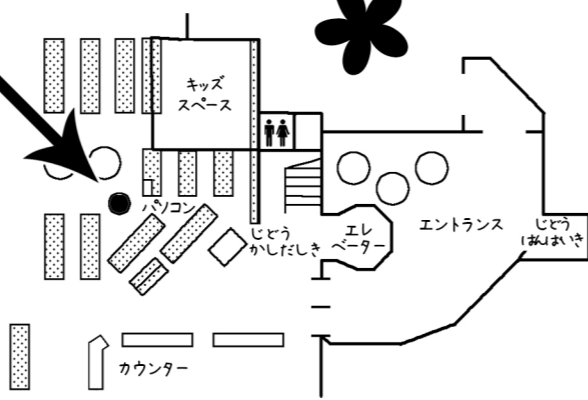

はつこう いたこ市立としよかん
じゅうしよ 千311-2436 いばらきけん いたこ市 うしほり289
でんわ 0299-80-3311
ファックス 0299-64-5880
Eメール lib@itako.ed.jp
ホームページ http://lib.itako.ed.jp
(パソコンよう) https://lib.itako.ed.jp/i/ihome.html
(ケータイよう)

いたこしりつとしよかん
潮来市立図書館・こどもだより「スマイル」です。
6月から「子ども司書講座」が始まります。
全8回の講座を受けると、図書館のことが何でもわかる
「キッズ・ライブラリアン(子ども司書)」になれます！
晴天の空のような水色のエプロンをつけた小学生が
今年のキッズ・ライブラリアンです。
図書館で見かけたら「がんばれー」と
おうえんしてくださいね！
「子ども司書講座」は、読書が好きな子、
図書館が好きな子で4年生以上の小学生だったら、
だれでも参加できます。
今年参加できなかった子は、来年挑戦してください。

とくしゅう しょうかい
特集だなの紹介

はみがきシュッシュュッ

はなし (歯のお話)
6月4日は「6(む)4(し)」の語呂
あわせで、「虫歯予防デー」です。虫歯
になると、とっても大変！
歯みがきが苦手な子も、歯医者さん
が苦手な子も、どっちも得意な子も、
歯の絵本を読んで、歯を大事にしま
しょう！

としよかん
図書館ニュース

おはなし会でプレゼントをもらおう！

今年の4月のおはなし会から、出席カードをなくして、
参加するたびに小さなプレゼントをあげることにしました。
プレゼントは、図書館スタッフの手作り〇でわ
だったり、手作り〇ようり〇だったり、
かわいい〇〇ゴムだったり。おはなしとともに、
プレゼントも楽しみに参加してください。