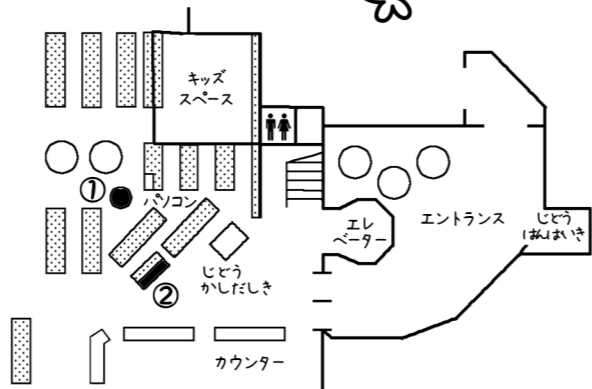

特集だなの紹介 ①

① 星空を見上げて

(おつきさま・ほしのおはなし)  
 9月の別名は「長月」です。  
 9月は秋に近づき、夜が長くなってく  
 る頃だから「夜長月」、それを略して  
 「長月」という別名がついたとか……。  
 夜が長くなる9月に、星空を楽しめる  
 絵本なんていかがでしょうか。

※メッセージをかこう

※メッセージをかこう

特集だなの紹介 ②

② ペア本

それぞれは別々な本なのに、  
 2冊があたがいに関係しあっているペア本。  
 1冊だけ読んでも楽しいですが、  
 2冊ペアで読むことで楽しさが何倍にもなります。  
 いろいろなペア本を集めたので、それぞれの本が  
 どんな関わりになっているか、楽しんでください。