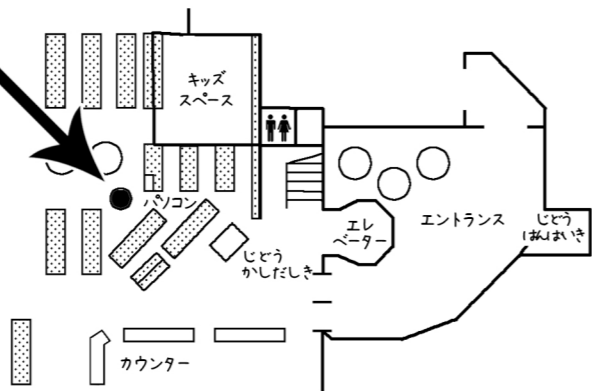

かいかん しゅうねん きねん じぎょう 開館20周年記念事業

いたこしりつとしょかん 潮来市立図書館は2026年5月27日に開館20周年をむかえます。

いつも図書館に来てくれて、ありがとうございます！

20周年の一年をみなさんと

いっしょに楽しめるよう、

4月から来年の3月まで

たくさんのイベントを用意しています。

■ 4月スタート

- ・ 20周年記念 横断幕設置
- ・ 毎月27日は貸出冊数上限を20冊に！
  (図書のみ)

4月のよてい

開館時間 9:30-19:00

・ おはなし会

4/5(日) 11:00~ うさぎのおはなし
4/11(土) 14:00~ はなのおはなし

・ 図書館まつり

4/23(木) ~ 5/6(水・祝)
「子ども読書の日(4/23)」と「こどもの読書週間(4/23~5/12)」を記念して、「図書館まつり」をおこないます。小学6年生までの子ども向けの楽しいイベントをたくさん用意していますよ！
くわしい内容は、チラシで確認してくださいね！

日 月 火 水 木 金 土						
			1	2	3	4
5 お話会	6	7	8	9	10	11 お話会
12	13	14	15 お休み	16	17	18
19	20	21	22	23	24	25 お話会
26 お話会	27	28	29 えいが	30		

・ しおりのプレゼント

4/23(木) ~ 5/6(水・祝)

・ おはなし会 もぐらのおはなし

4/25(土) 14:00~14:30

・ おはなし会 かくだいばん

4/26(日) 14:00~15:00

・ こどもえいが会

4/29(水・祝)

10:30~11:16 「シナぷしゅ THE MOVIE / ぷしゅほつぺだんしんぐPĀRĪTĪY」

14:30~15:43 「ふるさと日本の昔ばなし決定版 / 落語「まんじゅうこわい」ほか」