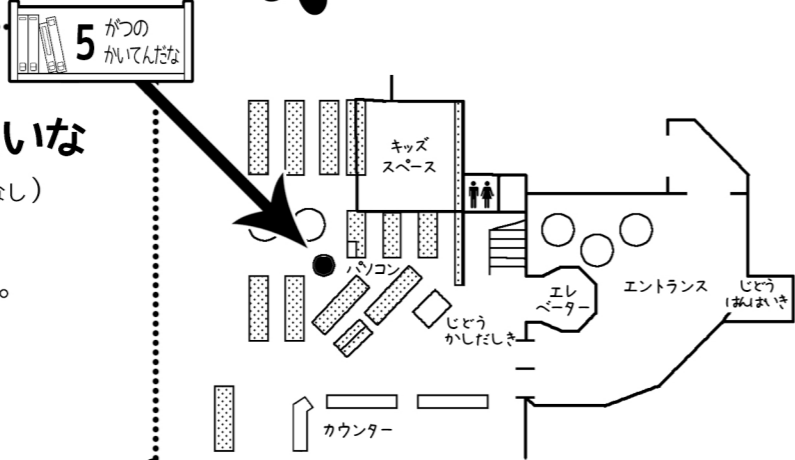

とくしゅう しょうかい
特集だなの紹介

えんそく・
ピクニックに行きたいな
(えんそく・ピクニックのおはなし)
えんそくピクニックに
ぴったりの季節になりました。
みなさんはどんなところに
でかけるのでしょうか。
で 出かけるのが楽しくなる
えほん 絵本をあつめました。