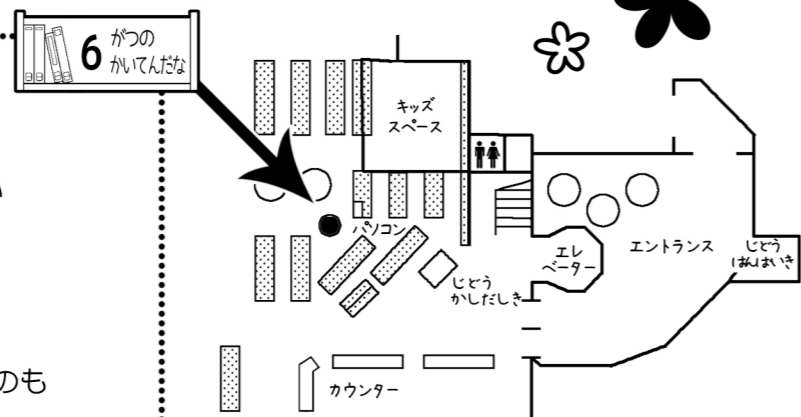

とくしゅう しょうかい 特集だなの紹介

パワーアップ!

(パワーがでるおはなし)
なんとなく最近元気が出ない
という子のために、
よ読むと元気が出てくる
お話を集めました!
ときには絵本に力をもらうのも
いいですね!